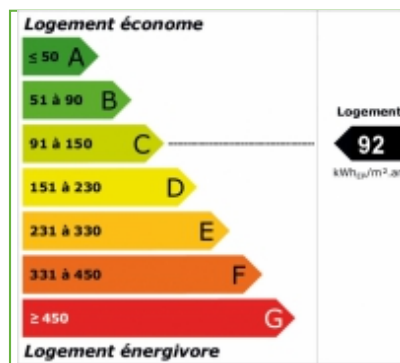

VOTRE AGENCE

HA IMMOBILIER
111 Impasse des Girelles La Grande-motte 34280
Tél : **Non enregistré**