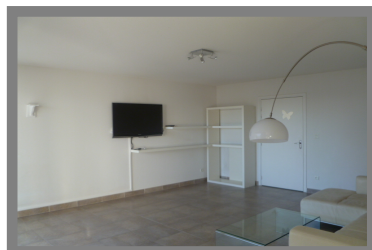

373 000 €

Bassin Jacques Coeur, P4 traversant de 85 m², belle pièce à vivre de 35 m² avec cuisine équipée donnant sur t

Montpellier 34000

DESSCRIPTIF

Nombre de pièces	: 4
Nombre de chambres	: 3
Nombre de salles d'eau	: 1
Nombre de salles de bain	: 1
Nombre de WC	: 1
Cuisine	: américaine
Assainissement	: Tout à l'égout
Chauffage	

SECTEUR

INFORMATIONS

Disponibilité	: Immédiat
Charges mensuelles	: 160 €
Taxe Foncière	: 1 479 €
Honoraires à la charge de l'acquéreur : Montant : 13000 € - 3.61%. Net vendeur : 360 000 €	

DESCRIPTION

Bassin Jacques Coeur, P4 traversant de 85 m², belle pièce à vivre de 35 m² avec cuisine équipée donnant sur terrassesur suite parentale avec salle d'eau, 2 chambres avec placard donnant sur terrasse, salle de bain, climatisation réversible gainable, Jolies prestations, garage

SURFACES

Surface habitable	: 85 m²
Surface terrasse	: 22 m²

VOTRE AGENCE

HA IMMOBILIER
111 Impasse des Girelles La Grande-motte 34280
Tél : **Non enregistré**