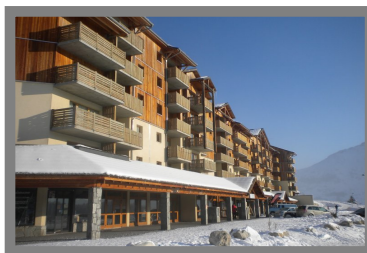

# 79 000 €

Beau P2 de 30 m<sup>2</sup> terrasse de 5 m<sup>2</sup>, au pied des pistes dans station familiale de Superdevoluy

## Super devoluy 05250

### SECTEUR

Exposition	: SUD-OUEST
Vue	: Montagne

### DESCRIPTION

Beau P2 de 30 m<sup>2</sup> vendu meublé + terrasse de 5 m<sup>2</sup>, au pied des pistes dans station familiale de Superdevoluy, composé d'un séjour avec coin kitchenette équipée, chambre avec placard, salle de bain et toilette, exposition sud ouest au 1er étage.