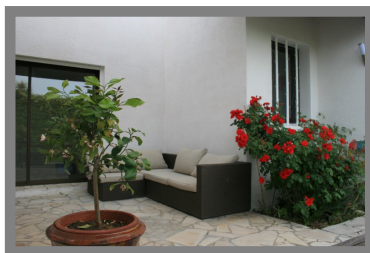

550 000 €

Rare, villa de type 6 à deux pas de la mer sur jardin arboré et piscinable

La Grande-Motte 34280

DESSCRIPTIF

Année de construction	: 1985
Nombre de pièces	: 5
Nombre de chambres	: 4
Nombre de salles d'eau	: 1
Nombre de salles de bain	: 2
Nombre de WC	: 2
Cuisine	: américaine
Garages	: 1

SECTEUR

INFORMATIONS

Disponibilité	: Immédiat
Taxe Foncière	: 2 300 €

DESCRIPTION

De beaux volumes, de l'espace pour cette villa fonctionnelle de 140 m² constituée d'un salon, salle à manger, séjour cathédrale de 49 m², d'une cuisine américaine entièrement équipée, porte fenêtrée avec accès au jardin, cheminée. Une suite parentale avec salle d'eau et dressing, 3 grandes chambres, salle de bain. Jardin arboré et piscinable, garage