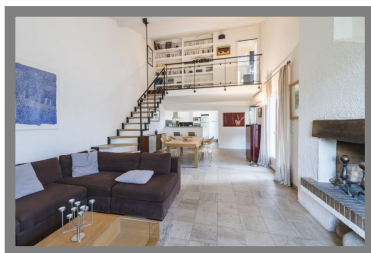

550 000 €

Rare, villa de type 6 à deux pas de la mer sur jardin arboré et piscinable

La Grande-Motte 34280

DESSCRIPTIF

Année de construction	: 1985
Nombre de pièces	: 5
Nombre de chambres	: 4
Nombre de salles d'eau	: 1
Nombre de salles de bain	: 2
Nombre de WC	: 2
Cuisine	: américaine
Garages	: 1

SECTEUR

INFORMATIONS

Disponibilité	: Immédiat
Taxe Foncière	: 2 300 €

DESCRIPTION

De beaux volumes, de l'espace pour cette villa fonctionnelle de 140 m² constituée d'un salon, salle à manger, séjour cathédrale de 49 m², d'une cuisine américaine entièrement équipée, porte fenêtrée avec accès au jardin, cheminée. Une suite parentale avec salle d'eau et dressing, 3 grandes chambres, salle de bain. Jardin arboré et piscinable, garage